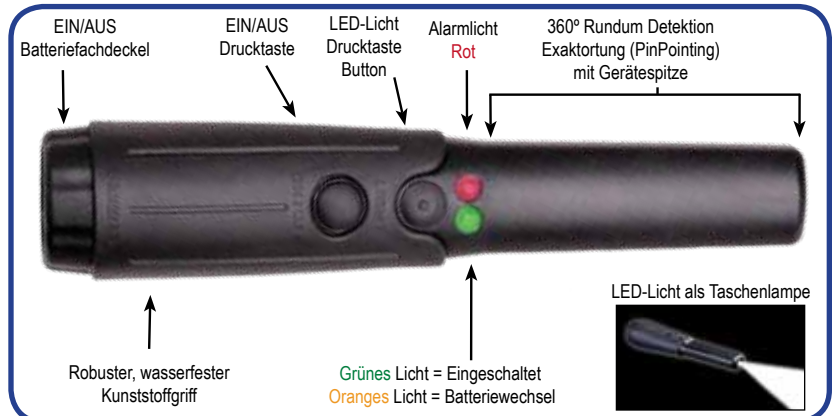

TECHNISCHE DATEN:

Betriebstemperatur:
-37° C bis 70° C

Wasser und Feuchtigkeit:
Erfüllt die IEC 529 IP66 Standards

Betriebsfrequenz:
95 kHz

Grundeinstellung:
Automatisch

Alarmanzeigen:
Lautlose Vibration
LED-Alarmlichter:
Grün: Eingeschaltet
Orange: Batteriewechsel
Rot: ALARM

Bedienertasten:
EIN/AUS Drucktasten
LED-Licht Drucktaste

Batterie:
9 Volt NiMH - Betriebszeit bis zu 80 Stunden.
Optional: 9 Volt NiMH Akku
Betriebszeit bis zu 25 Stunden
Ladezeit: 12 Stunden

Maße:
Länge: 22 cm
Stärke: 4,1 cm bis zu 2,9 cm spitz zulaufend
Detektionsfläche: 8,9 cm Lang
Gewicht: 200 g

Garantie: 2 Jahre

ZUBEHÖR:

A. 230 Volt Ladegerät mit Akkus: Inklusive zwei kadmiumfreie 9 Volt NI-MH Akku's mit Ladegerät. (Artikel-Nr.: 99297)

B. Security Produkt Video (englisch): Detaillierte technische Angaben, Handhabung und Bedienungstipps für einen effektiven Einsatz.

Die DVD enthält zusätzlich Videos über den SuperWand™ Hand-Held Detector, THD™ Tactical-Hand-Held Detektor und PD 6500i™ Durchgangsdetektor.