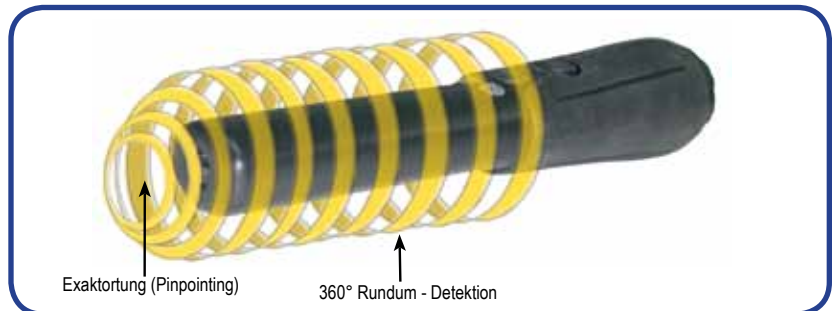

TECHNISCHE DATEN:

Betriebstemperatur:
-37° C bis 70° C

Wasser und Feuchtigkeit:
Erfüllt die IEC 529 IP66 Standards

Betriebsfrequenz:
95 kHz

Grundeinstellung:
Automatisch

Alarmanzeigen:
Lautlose Vibration
LED-Alarmlichter:
Grün: Eingeschaltet
Orange: Batteriewechsel
Rot: ALARM

Bedienertasten:
EIN/AUS Drucktasten
LED-Licht Drucktaste

Batterie:
9 Volt NiMH - Betriebszeit bis zu 80 Stunden.
Optional: 9 Volt NiMH Akku
Betriebszeit bis zu 25 Stunden
Ladezeit: 12 Stunden

Maße:
Länge: 22 cm
Stärke: 4,1 cm bis zu 2,9 cm spitz zulaufend
Detektionsfläche: 8,9 cm Lang
Gewicht: 200 g

Garantie: 2 Jahre

ZUBEHÖR:

A. 230 Volt Ladegerät mit Akkus: Inklusive zwei kadmiumfreie 9 Volt NI-MH Akku's mit Ladegerät. (Artikel-Nr.: 99297)

B. Security Produkt Video (englisch): Detaillierte technische Angaben, Handhabung und Bedienungstipps für einen effektiven Einsatz.

Die DVD enthält zusätzlich Videos über den SuperWand™ Hand-Held Detector, THD™ Tactical-Hand-Held Detektor und PD 6500i™ Durchgangsdetektor.